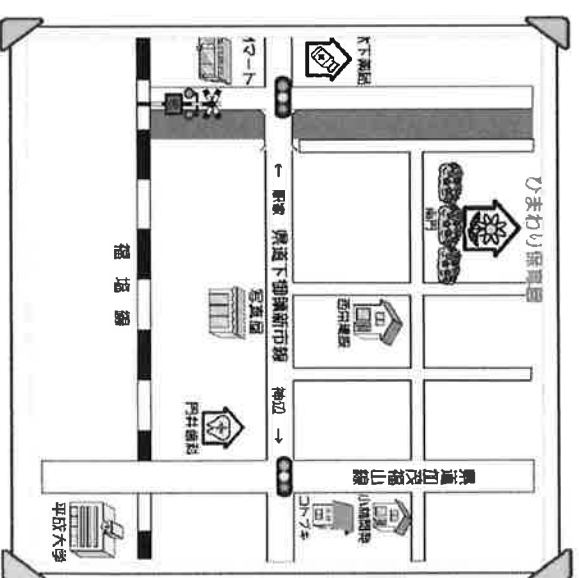

どのくらい大きくなったかな?

身長と体重を測ってみよう!

※フオトスポットで思い出しの1枚を撮ってみませんか?

★園庭開放★(雨天中止)

5月15日(水) 10:00~11:00

園庭で遊んだり、砂場あそびをしたのりして

一緒にたくさん遊ぼうね!!

※参加希望の方は、事前に予約をお願いします。