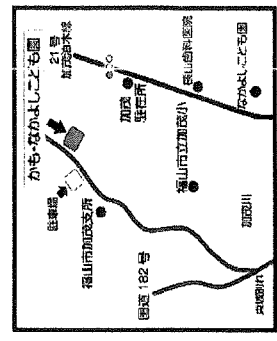

ひなぎくこども園

福山市新市町下安井2284-1

(保護者用駐車場をご利用ください)

参加希望の方は、事前に電話予約をお願いします。 ☎0847-52-2411

★体温測定・マスク着用・手指の消毒にご協力ください。

★予約人数によっては【前半10時~10時45分】【後半11時~11時45分】となる場合があります。

デージークラブ活動内容

10:00~10:45(※)

★8月1日(木) ひんやりおもちゃを作ろう

★8月22日(木) 身体計測(手形もとろうね)

★8月29日(木) ゲームあそび(魚つり)

デージークラブは

入園前のプレ登園//

親子でひなぎく生活を体験してみよう！
見学のみも受け付けています♪

☆子育て支援ルーム開放日☆
 毎週、月・水・木曜日 10:00~15:00の間、子育てルームを開放しています。気軽に遊びに来てください。
 ※予約をお願いします。

今月は第3水曜日(8/21)に誕生会を行います。誕生月の赤ちゃんは一緒に遊びに来てね！