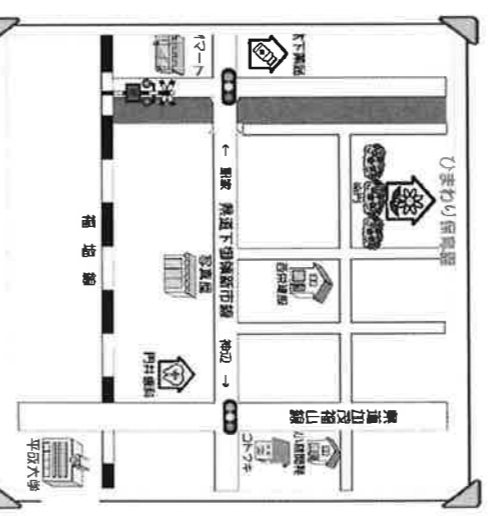

笑顔がいっぱい子育て広場

～あそびにおいてよみんなの保育園・こども園～

《各園で色々な遊びを計画しています。初めての方も気軽にきてくださいね♪》

福山市加茂町下加茂433-2
ホームページ <https://www.maruichikai.jp>
E-mail himawari@maruichikai.jp
電話番号 084-972-6333

☆ミツキークラブ活動予定☆

★ 身体計測 ★

12月11日(水) 10:00～11:00

どのくらい大きくなったかな?身長と体重を測ってみよう!

★クリスマスカード作り★

12月18日(水) 10:00～11:00

手型などをして、かわいいカードを作りましょう!

参加希望の方は、事前に予約をお願いします。
中止・変更となる場合は、ホームページでお知らせします。

かも・なかよしこども園

福山市加茂町菅原411-1

Tel:084-972-5690