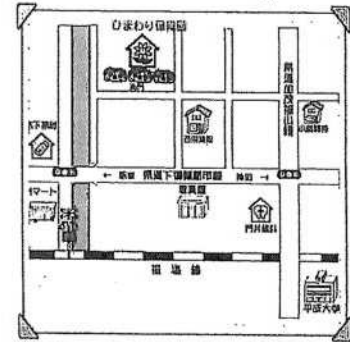

うさぎ LINE でも、お受け出来ます。

メールアドレス wakaba03@kagamifukushikai.jp

《下記のQRコードを読み取ってください》

Tel (084) 972-6756

お車でお越しの方は、**第1駐車場(普通車)・第2駐車場(軽自動車)**に停めて下さい。

5月の支援活動行事

ひまわり保育園

福山市加茂町下加茂433-2
 電話番号 084-972-6333
 ホームページ <https://www.maruichikai.jp/>
 E-mail himawari@maruichikai.jp

☆ミッキークラブ活動予定☆

★身体計測★

5月13日(水) 10:00~11:00
 どのくらい大きくなったかな?
 身長・体重を測ってみよう!
 ♥フオトスポットもあるよ!♥

★園庭開放★

5月27日(水) 10:00~11:00
 園庭で思いきり体を動かして遊びましょう!

かも・なかよしこども園

福山市加茂町芦原411-1

Tel:084-972-5690